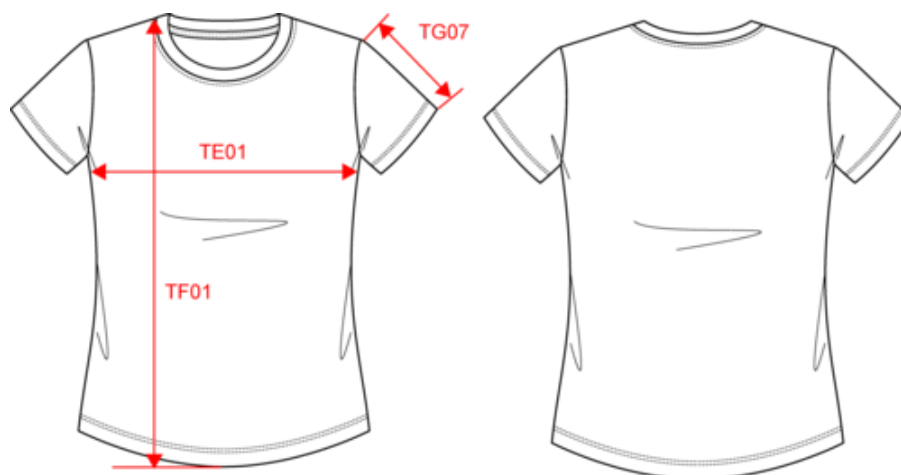

K30251C K30271C

KARIBAN

K3026IC

T-shirt Bio150IC col rond femme

Dimensions (cm)

Mesures en cm	XS	S	M	L	XL	XXL	3XL
TE01 - 1/2 largeur poitrine à 1.5cm de l'emmanchure	43.00	46.00	49.00	52.00	55.00	58.00	61.00
TF03 - Hauteur totale devant de l'HSP	60.00	62.00	64.00	66.00	68.00	70.00	72.00
TG07 - Longueur manche courte	15.75	16.50	17.25	18.00	18.75	19.50	20.25